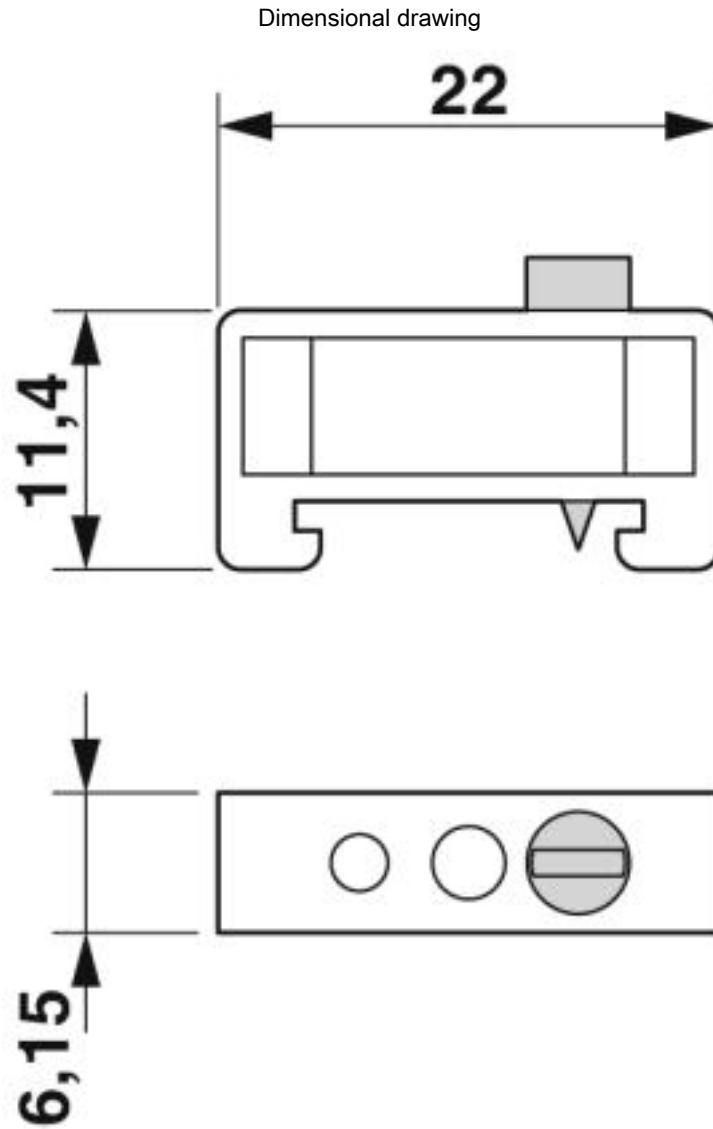

End clamp - E/MK - 1421633

Drawings

Classifications

eCl@ss

eCl@ss 4.0	27141100
eCl@ss 4.1	27141100
eCl@ss 5.0	27141100
eCl@ss 5.1	27141100
eCl@ss 6.0	27141100
eCl@ss 7.0	27141135
eCl@ss 8.0	27141135
eCl@ss 9.0	27141135